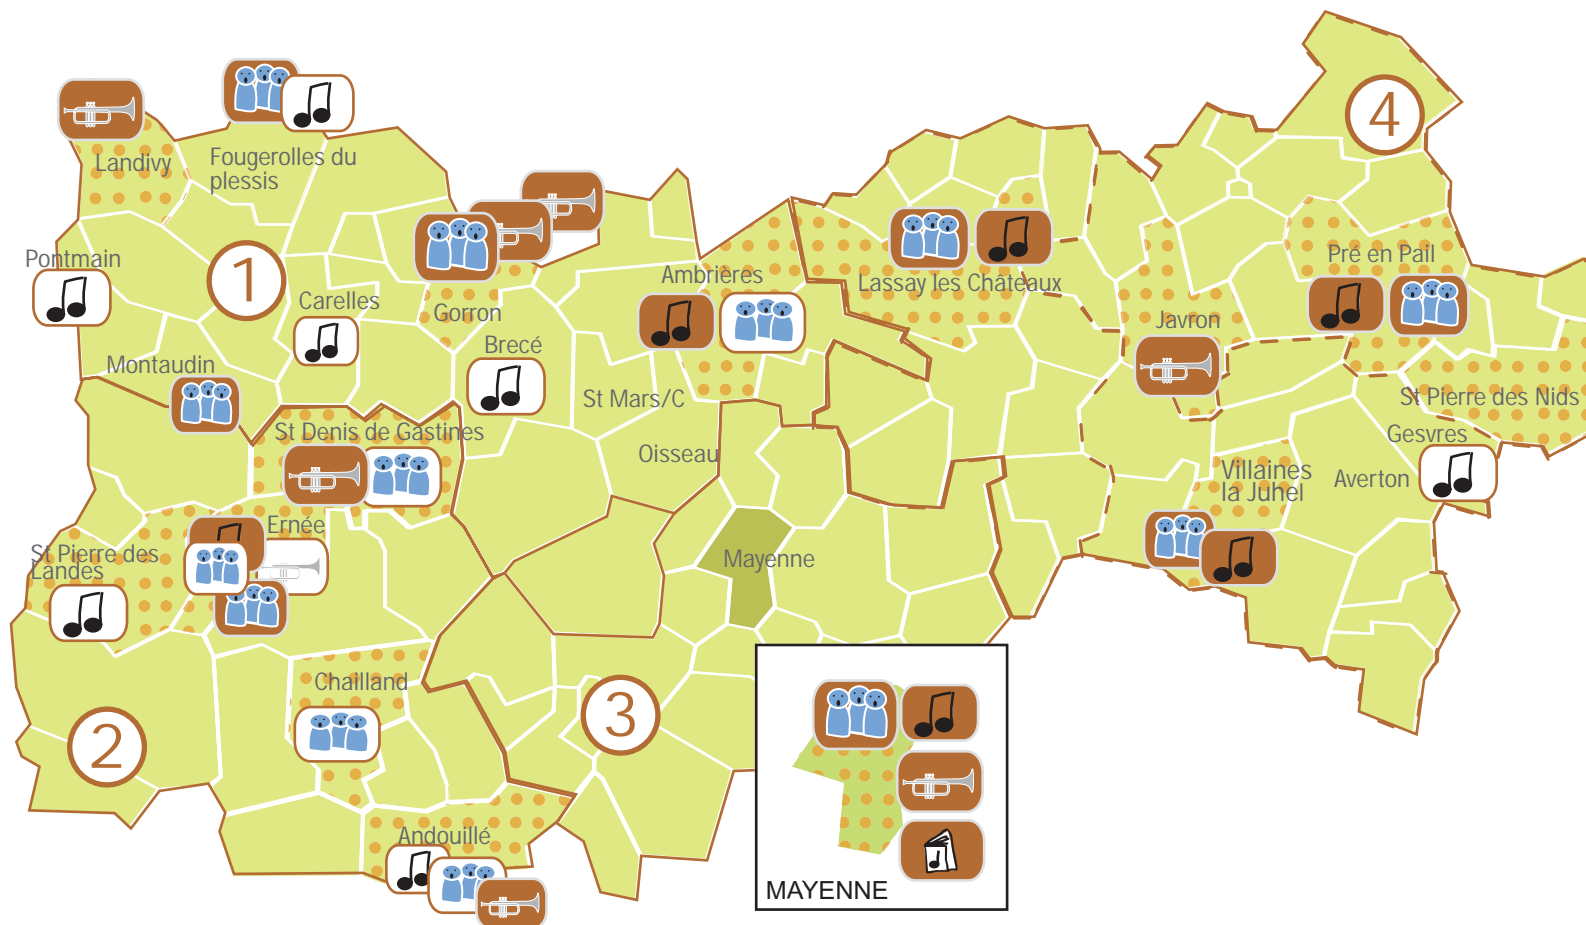

Où pratiquer la musique en Haute Mayenne ?

Périmètre des écoles de musique

- ① du Bocage Mayennais
- ② communautaire de l'Ernée
- ③ Conservatoire à Rayonnement Intercommunal du Pays de Mayenne
- ④ SIVU - Ecole de Musique et de Danse du Haut-Maine-et-Pail (CC des Avaloirs + CC du Horps/Lassay + CC de Villaines)

 Site d'enseignement musical

Pratiques musicales

 orchestre symphonique

 harmonie

 ensemble instrumental

 chorale

 ensembles présents sur le CD