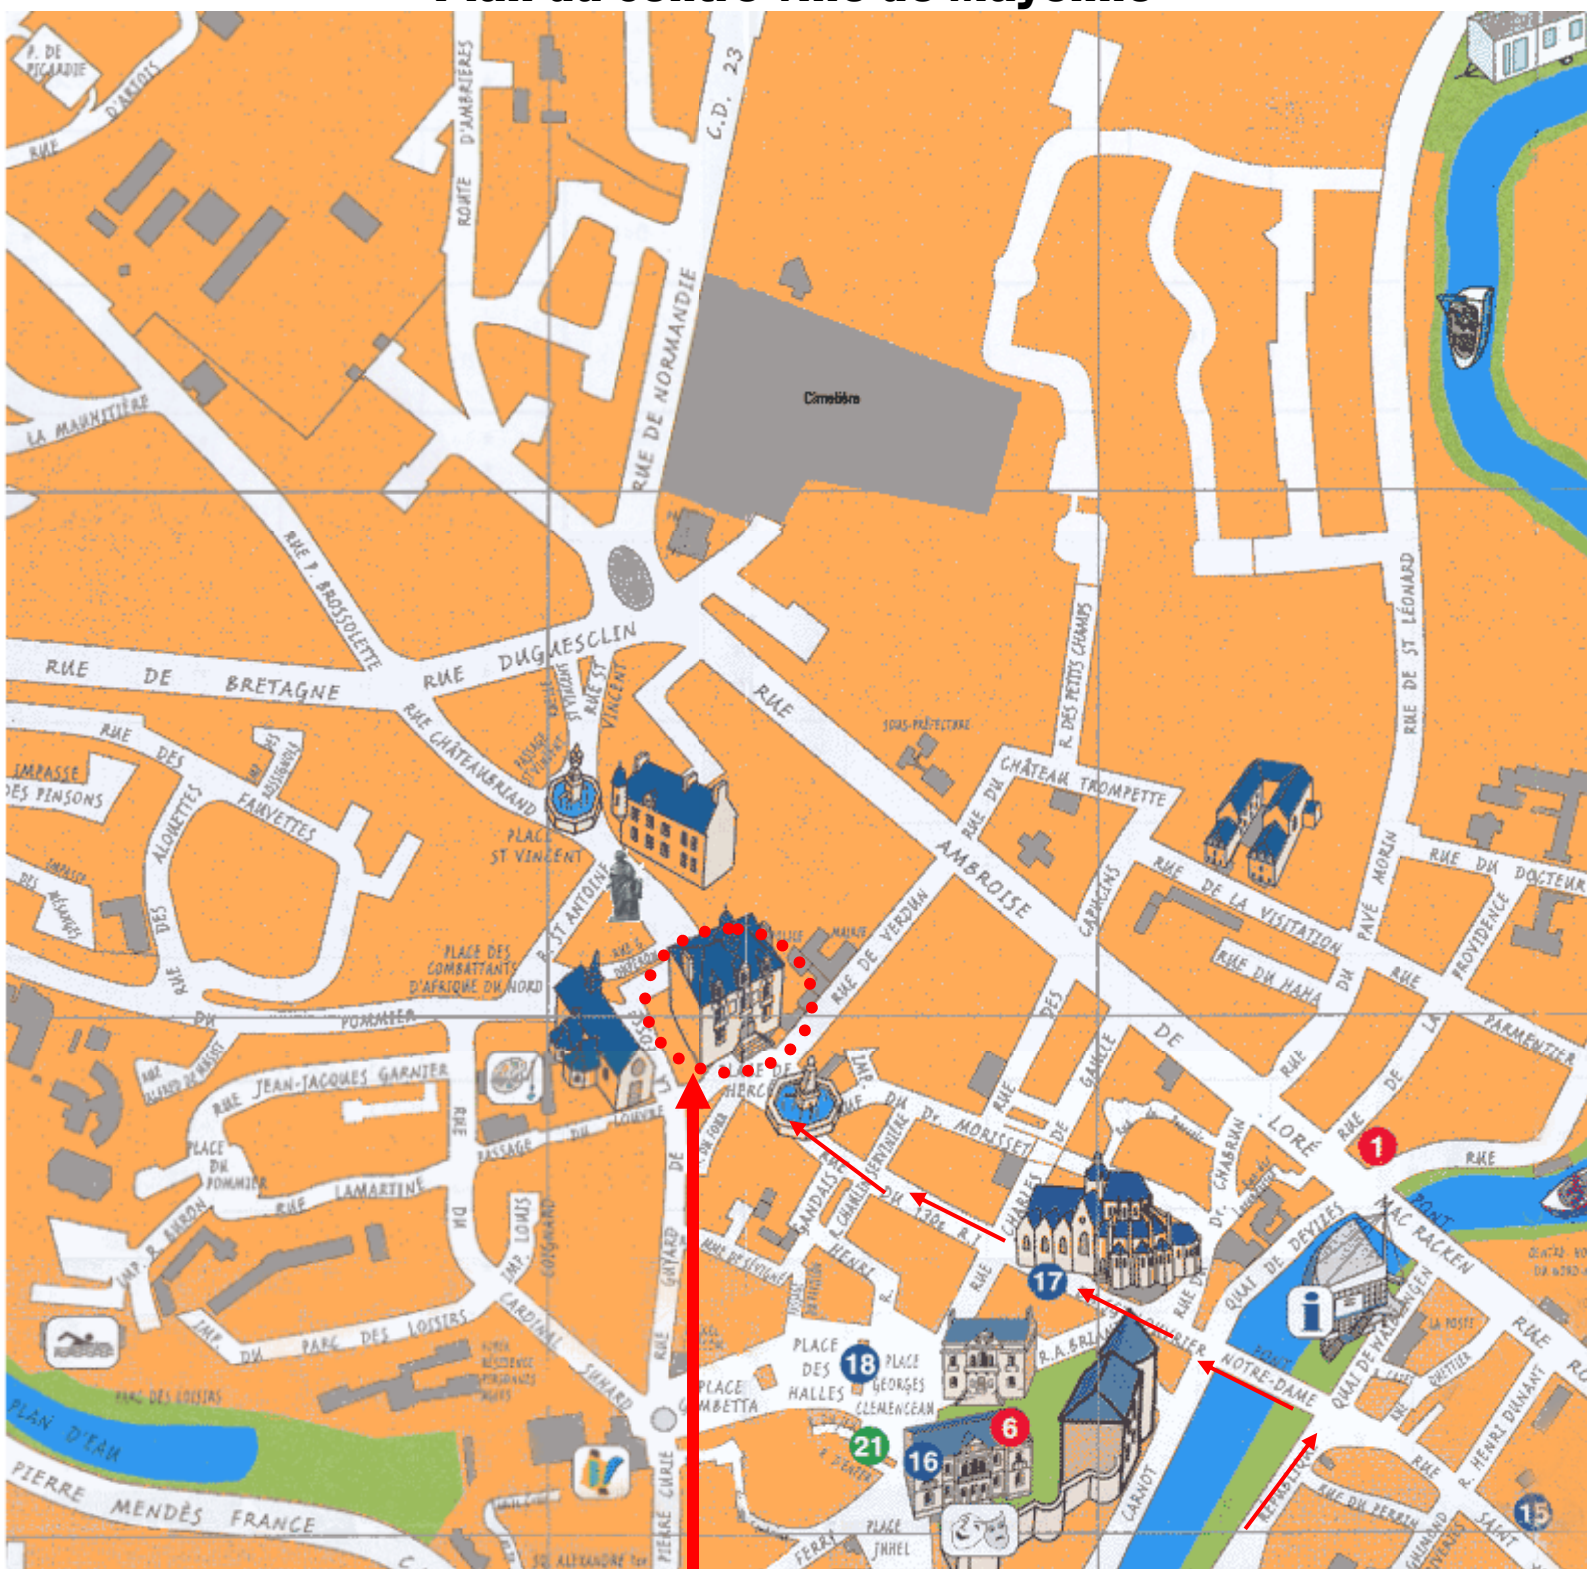

Plan du centre ville de Mayenne

PAYS DE HAUTE MAYENNE

Place de Cheverus

Ancienne Mairie - 1^{er} étage

Place de Hercé

53100 Mayenne

tél : 02 43 04 64 50